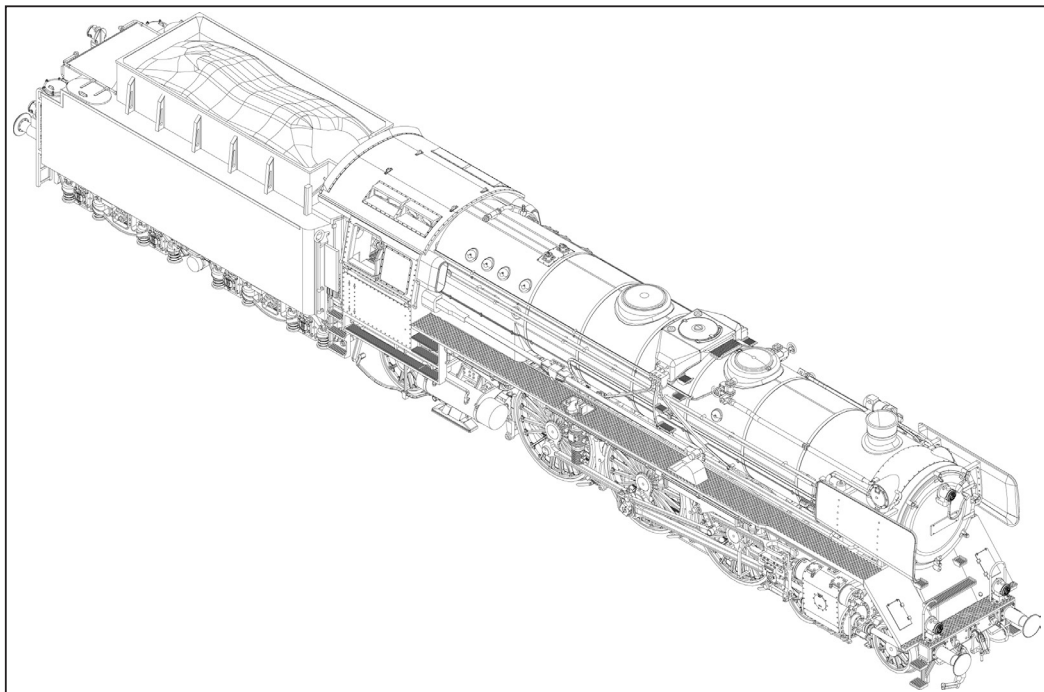

Ersatzteilliste Dampflokk BR01/001/02

Part list Steam Locomotive BR01/001/02

Wichtiger Hinweis!

Bei der Bestellung von Ersatzteilen muss die Bestell-Nr. und die Benennung angegeben werden. Ist dies nicht der Fall, kann die Bestellung nicht bearbeitet werden.

In der linken Explosionszeichnung sind alle Ersatzteile im Ganzen aufgelistet. Welches dieser Ersatzteile tatsächlich in Ihrer Lok verbaut ist, entnehmen Sie bitte der rechten Tabelle, in der alle bis jetzt produzierten Modelle aufgeführt sind.