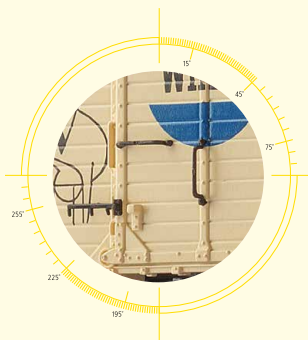

### Covered Freight Car Gbs [1500] „ORWO“ DR

Road no. 01 50 150 1258-4

Order no. **49933**

161,6  
(-)

AVAILABLE

RRP\* 54,90 EUR

Man braucht

Wittol