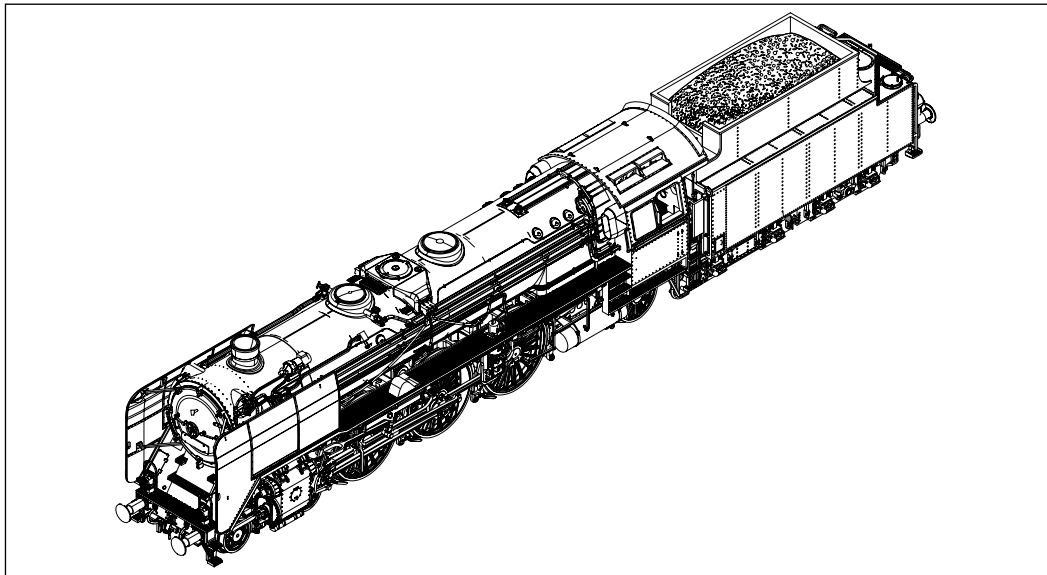

Ersatzteilliste Dampflokomotive, BR01/001/02, T30

Spare parts list Steam engine, BR01/001/02, T30

Wichtiger Hinweis!

Bei der Bestellung von Ersatzteilen muss die Bestell-Nr. und die Benennung angegeben werden. Ist dies nicht der Fall, kann die Bestellung nicht bearbeitet werden.

In der linken Explosionszeichnung sind alle Ersatzteile im Ganzen aufgelistet. Welches dieser Ersatzteile tatsächlich in Ihrer Lok verbaut ist, entnehmen Sie bitte der Tabelle, in der alle bis jetzt produzierten Modelle aufgeführt sind.