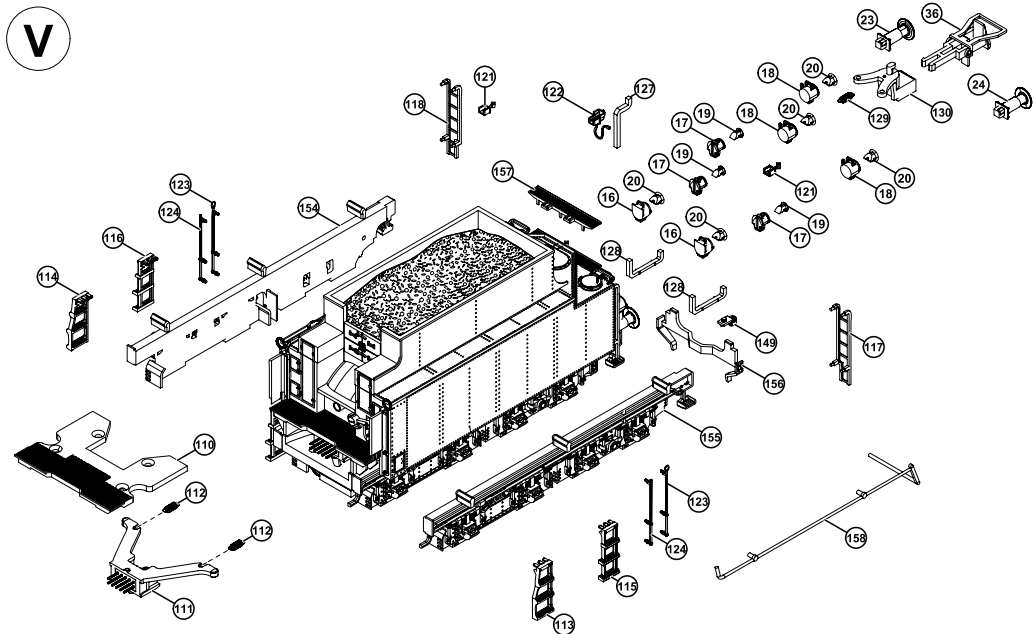

Ersatzteile / Spare Parts

Pos.	Benennung	Description	Bestell Nr. Order no.	Artikelnummer/Article number												
				70092	70094	70095	70096	70098	70099	40992	40994	40995	40996	40998	40999	
110	Deckel, Lokkupplung, Tender	Cover, Loco Coupling, Tender	0016660.00	•	•	•	•	•	•	•	•	•	•	•	•	•
111	Kinematik Tender, BG	Loco Coupling, Tender, Assy	-	-	-	-	-	-	-	-	-	-	-	-	-	-
112	Zugfeder	Tension Spring	-	-	-	-	-	-	-	-	-	-	-	-	-	-
113	Fronttritt, DB, links	Front Tread, DB, Left	-	-	-	-	-	-	-	-	-	-	-	-	-	-
114	Fronttritt, DB, rechts	Front Tread, DB, Right	-	-	-	-	-	-	-	-	-	-	-	-	-	-
115	Fronttritt, DRG, links	Front Tread, DRG, Left	0016649.00	•	•	•	•	-	-	-	-	•	•	•	•	•
			0016649.02	-	-	-	-	•	•	•	•	•	•	•	•	•
116	Fronttritt, DRG, rechts	Front Tread, DRG, Right	0016650.00	•	•	•	•	-	-	-	-	•	•	•	•	•
			0016650.02	-	-	-	-	•	•	•	•	•	•	•	•	•
117	Leiter T32, links	Ladder T32, Left	0016643.00	•	•	•	•	•	•	•	•	•	•	•	•	•
118	Leiter T32, rechts	Ladder T32, Right	0016644.00	•	•	•	•	•	•	•	•	•	•	•	•	•