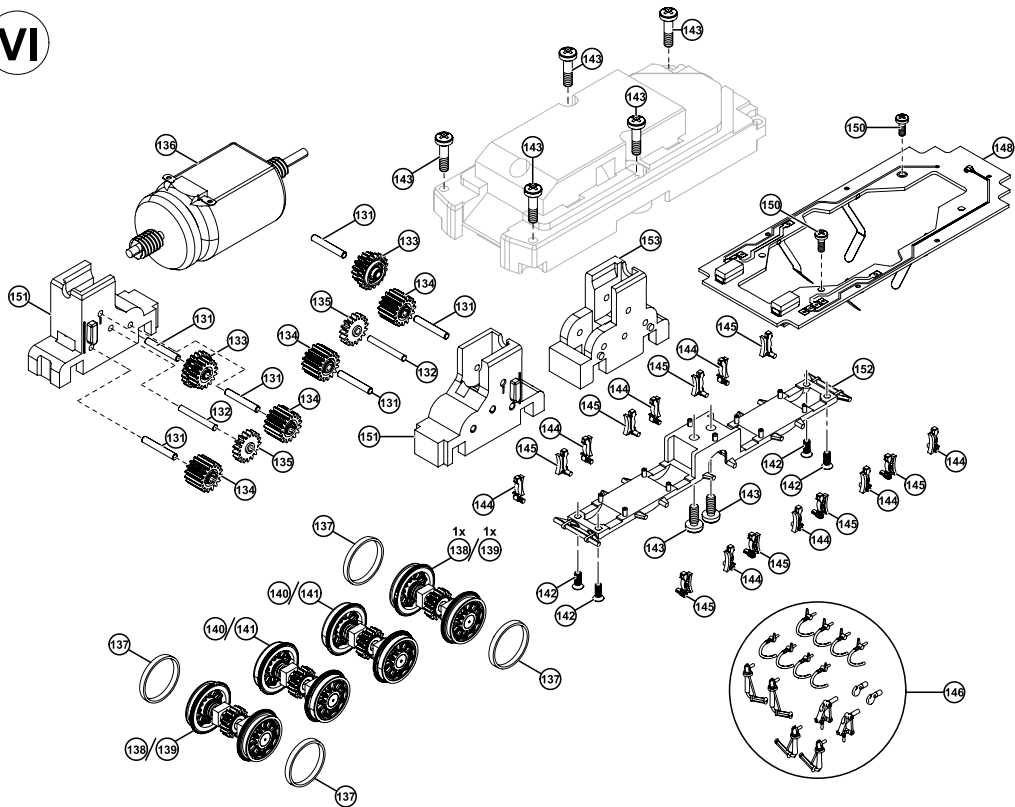

Ersatzteile / Spare Parts

VI

Ersatzteile / Spare Parts

Pos.	Benennung	Description	Bestell Nr. Order no.	Artikelnummer/Article number													
				70092	70094	70095	70096	70098	70099	40992	40994	40995	40996	40998	40999		
131	Zahnradachse D1.5x10 Zahnachse	Gear Axle D1.5x10	0007631.00	•	•	•	•	•	•	•	•	•	•	•	•	•	•
132	Bolzen 1,5x11,2	Bolts 1.5x11.2	0022009.00	•	•	•	•	•	•	•	•	•	•	•	•	•	•
133	Schneckenrad, 27/16 Zähne	Gear, 27/16 Teeth	0016610.00	•	•	•	•	•	•	•	•	•	•	•	•	•	•
134	Zahnrad, 16 Zähne, 4mm	Gear, 16 Teeth, 4mm	0016611.00	•	•	•	•	•	•	•	•	•	•	•	•	•	•
135	Zahnrad Z=17 M=4	Gear Z=17 M=4	0022008.00	•	•	•	•	•	•	•	•	•	•	•	•	•	•
136	Motor, BG	Motor, Assy	0024985.00	•	•	•	•	•	•	•	•	•	•	•	•	•	•
137	Haftreifen	Traction Tire	0016601.00	•	•	•	•	•	•	•	•	•	•	•	•	•	•
138	Tenderradsatz, Haftreifen, DC, BG	Wheelset, Tender, Traction Tire,	0016420.00	•	•	-	-	-	-	-	-	-	•	•	-	-	-
		DC, Assy	0016420.03	-	-	-	•	-	•	•	-	-	-	-	-	-	-
139	Tenderradsatz, Haftreifen, AC, BG	Wheelset, Tender, Traction Tire,	0016421.00	-	-	•	-	-	-	-	-	-	-	-	-	-	•
		AC, Assy	0016421.03	-	-	-	-	-	•	-	-	-	•	-	-	-	-
140	Tenderradsatz, DC, BG	Wheelset, Tender, DC, Assy	0016422.00	•	•	-	-	-	-	-	-	-	•	•	-	-	-
			0016422.03	-	-	-	•	-	•	•	-	-	-	-	-	-	-
141	Tenderradsatz, AC, BG	Wheelset, Tender, AC, Assy	0016423.00	-	-	•	-	-	-	-	-	-	-	-	-	-	•
			0016423.03	-	-	-	-	-	•	-	-	-	•	-	-	-	-
143	Schraube ZSmK M 2 x 5 dk3,4 k1,5	Screw ZSmK M 2 x 5 dk3,4 k1,5	0023691.00	•	•	•	•	•	•	•	•	•	•	•	•	•	•
144	Bremsschuh, rechts, Tender	Brake Shoe, Right, Tender	0016662.00	•	•	•	-	-	-	-	-	-	•	•	•	•	•
			0016662.02	-	-	-	•	•	•	•	•	•	-	-	-	-	-
145	Bremsschuh, links, Tender	Brake Shoe, Left, Tender	0016661.00	•	•	•	-	-	-	-	-	-	•	•	•	•	•
			0016661.02	-	-	-	•	•	•	•	•	•	-	-	-	-	-
146	Zurüstbeutel 2	Add-On Part Bag 2	-	-	-	-	-	-	-	-	-	-	-	-	-	-	
148	Motorplatine BG [T30]	PCB, Motor Assy [T30]	0025513.00	•	•	•	•	•	•	•	•	•	•	•	•	•	•
150	Schraube ZSmK M 1,6x2,7 dk2,8 k0,9	Screw ZSmK M 1,6x2,7 dk2,8 k0,9	0028314.00	•	•	•	•	•	•	•	•	•	•	•	•	•	•
151	Getriebegehäuse Drehgestell	Gearbox Bogie	0025516.01	•	•	•	-	-	-	-	-	-	•	•	•	•	•
			0025516.02	-	-	-	•	•	•	•	•	•	-	-	-	-	-
152	Getriebeabdeckung	Cover Gearbox	0025518.01	•	•	•	-	-	-	-	-	-	•	•	•	•	•
			0025518.02	-	-	-	•	•	•	•	•	•	-	-	-	-	-
153	Getriebegehäuse Rahmen	Gearbox Sub Chassis	0025519.01	•	•	•	-	-	-	-	-	-	•	•	•	•	•
			0025519.02	-	-	-	•	•	•	•	•	•	-	-	-	-	-