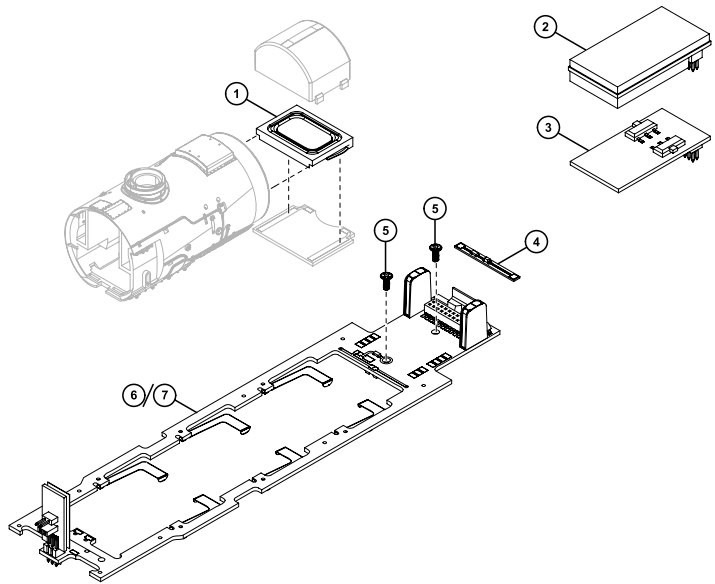

V

VI

IV

III

II

Ersatzteile / Spare Parts

Ersatzteile / Spare Parts

Pos.	Benennung	Description	Bestell Nr. Order no.	Artikelnummer/Article number											
				70092	70094	70095	70096	70098	70099	40992	40994	40995	40996	40998	40999
1	Seltech Lautsprecher, 6 Ohm	Micro-Loudspeaker, 6 Ohm	0023446.00	-	•	•	-	•	•	-	•	•	-	•	•
2	Sounddecoder SD22-4 (BR01 Altbau)	Sounddecoder SD22-4 (BR01 Altbau)	0014765.13	-	-	-	-	-	-	-	•	•	-	•	•
3	PCB Blindstecker PluX22	PCB Analogue Plug PLUX22	0019335.00	-	•	•	-	•	•	-	-	-	-	-	-
4	Platine, Führerhaus, BG	PCB Drivers Cab, Assy	0016438.00	•	-	-	•	-	•	-	-	•	-	•	-
5	Schraube	Screw	0023688.00	•	•	•	•	•	•	•	•	•	•	•	•
6	Hauptplatine, Lok, Tw-Bel., BG	Main-PCB, Loco, Service Light, Assy	0016466.00	•	•	•	•	•	•	•	•	•	•	•	•
7	Hauptplatine, Lok, Tw-Bel., BG	Main-PCB, Loco, Service Light, Assy	0022542.00	-	•	•	-	•	•	-	•	•	-	•	•