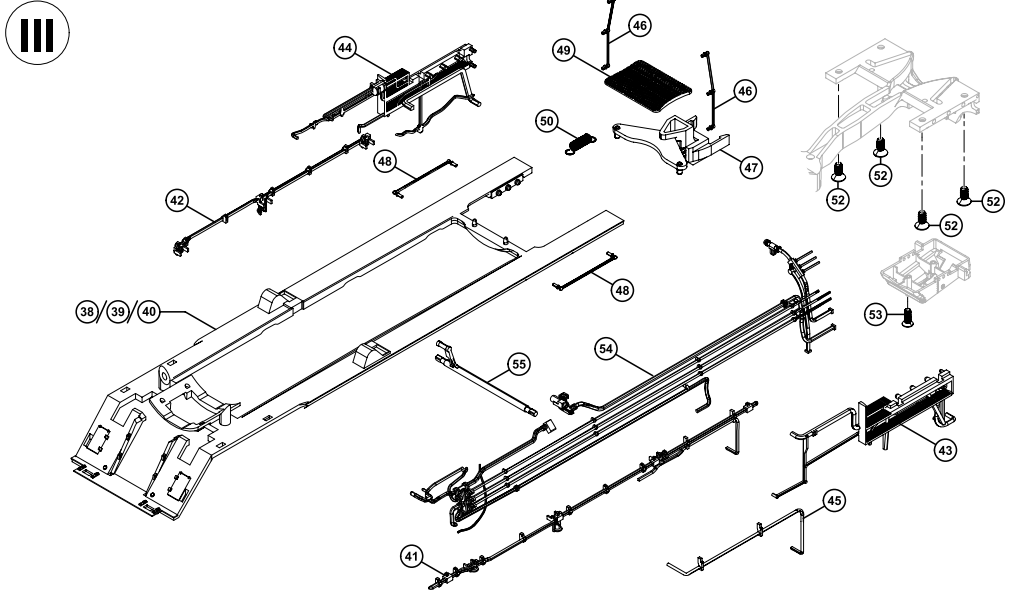

Ersatzteile / Spare Parts

Ersatzteile / Spare Parts

Pos.	Benennung	Description	Bestell Nr. Order no.	Artikelnummer/Article number													
				70092	70094	70095	70096	70098	70099	40992	40994	40995	40996	40998	40999		
38	Umlaufblech, 01, DRB	Running Boeard 01, DRG	–	–	–	–	–	–	–	–	–	–	–	–	–	–	–
39	Umlaufblech, 01, DB	Running Boeard 01, DB	–	–	–	–	–	–	–	–	–	–	–	–	–	–	–
40	Umlaufblech, 01, DB, offen	Running Boeard 01, DB, Open	–	–	–	–	–	–	–	–	–	–	–	–	–	–	–
41	Elektroleitung, DB, links	Electric Wire, DB, Left	–	–	–	–	–	–	–	–	–	–	–	–	–	–	–
42	Elektroleitung, DB, rechts	Electric Wire, DB, Right	–	–	–	–	–	–	–	–	–	–	–	–	–	–	–
43	Umlauf, Führerhaus, Serie, links	Running Board, Drivers Cab, Series, Left	–	–	–	–	–	–	–	–	–	–	–	–	–	–	–
44	Umlauf, Führerhaus, Serie, rechts	Running Board, Drivers Cab, Series, Right	–	–	–	–	–	–	–	–	–	–	–	–	–	–	–
45	Luftleitung, links	Airpipe, Left	0016747.00	•	•	•	–	–	–	–	–	–	•	•	•	•	•
			0016747.01	–	–	–	•	•	•	•	•	•	•	–	–	–	–
46	Handlauf, hinten, Führerhaus	Handrail, Rear, Drivers Cab	0016817.00	•	•	•	–	–	–	–	–	–	•	•	•	•	•
			0016817.01	•	•	•	•	•	•	•	•	•	•	•	•	•	•
47	Kinematik Lok kpl.	Tender Coupling, Loco, Assy	0023796.00	•	•	•	•	•	•	•	•	•	•	•	•	•	•
48	Handlauf, hor., Führerhaus	Handrail, Hor., Drivers Cab	0016815.00	•	•	•	–	–	–	–	–	–	•	•	•	•	•
			0016815.01	–	–	–	•	•	•	•	•	•	•	–	–	–	–
49	Brückenblech	Tender Bridge	0016854.00	•	•	•	•	•	•	•	•	•	•	•	•	•	•
50	Zugfeder Vorderwagen Kinematik	Spring for Front Truck	0023659.00	•	•	•	•	•	•	•	•	•	•	•	•	•	•
52	Schraube	Screw	0023685.00	•	•	•	•	•	•	•	•	•	•	•	•	•	•
53	Schraube	Screw	0023687.00	•	•	•	•	•	•	•	•	•	•	•	•	•	•
54	Stellstangen, DB, links	Drive Rods, DB, Left	–	–	–	–	–	–	–	–	–	–	–	–	–	–	–
55	Umsteuerwelle	Reversing Axle	0016782.00	•	•	•	–	–	–	–	–	–	•	•	•	•	•
			0016782.02	–	–	–	•	•	•	•	•	•	•	–	–	–	–