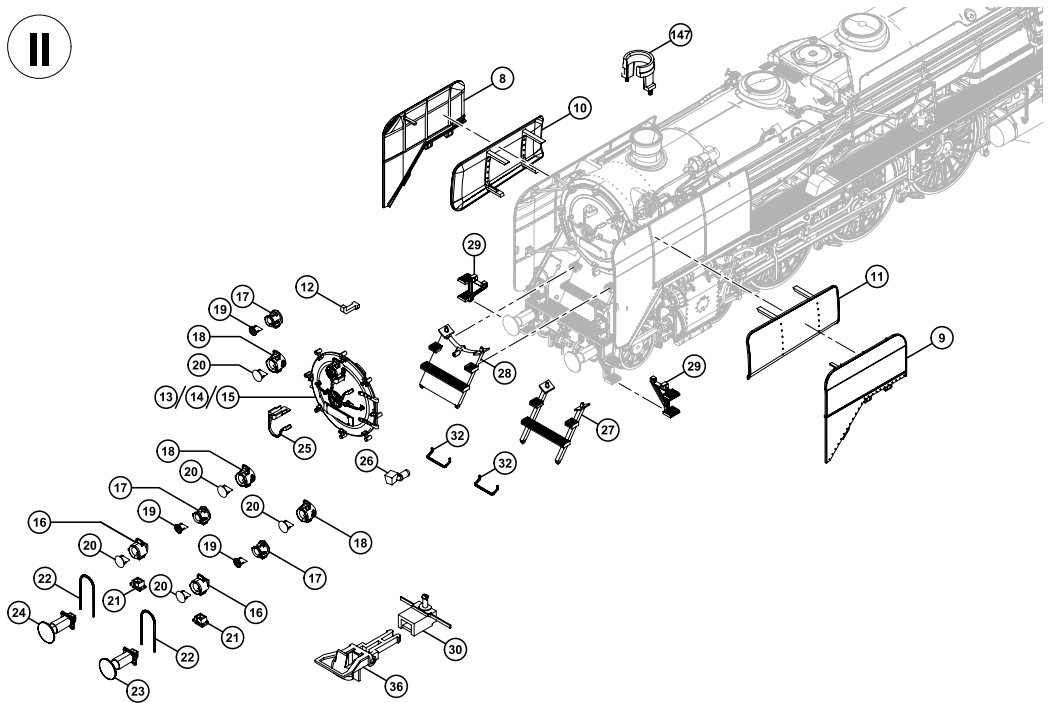

Ersatzteile / Spare Parts

Ersatzteile / Spare Parts

Pos.	Benennung	Description	Bestell Nr. Order no.	Artikelnummer/Article number													
				70092	70094	70095	70096	70098	70099	40992	40994	40995	40996	40998	40999		
8	Windleitblech, rechts, DRG	Smoke Deflector, Right, DRG	0016738.00 0016738.01	•	•	•	•	•	•	•	•	•	•	•	•	•	•
9	Windleitblech, links, DRG	Smoke Deflector, Left, DRG	0016737.00 0016737.01	•	•	•	•	•	•	•	•	•	•	•	•	•	•
10	Windleitblech, rechts, DB	Smoke Deflector, Right, DB	–	–	–	–	–	–	–	–	–	–	–	–	–	–	–
11	Windleitblech, links, DB	Smoke Deflector, Left, DB	–	–	–	–	–	–	–	–	–	–	–	–	–	–	–
12	Lichtleiter Rauchkammertür	Light Bar Smokebox Door	–	–	–	–	–	–	–	–	–	–	–	–	–	–	–
13	Rauchkammertür, DRG, BG	Smokebox Lock, DRG, Assy	0023854.12 0023854.13 0023854.14	•	•	•	•	•	•	•	•	•	•	•	•	•	•
14	Rauchkammertür, DB, BG	Smokebox Lock, DB, Assy	–	–	–	–	–	–	–	–	–	–	–	–	–	–	–
15	Rauchkammertür, DR, BG	Smokebox Lock, DR, Assy	0023857.04	–	–	–	•	•	•	–	–	–	–	–	–	–	–
16	Signallaterne, DRG	Signal Lamp, DRG	–	–	–	–	–	–	–	–	–	–	–	–	–	–	–
17	Signalleuchte	Signal Lamp 1	–	–	–	–	–	–	–	–	–	–	–	–	–	–	–
18	Signalleuchte, DRB	Signallamp, DRB 2	–	–	–	–	–	–	–	–	–	–	–	–	–	–	–
19	Reflexglas	Signal Lamp, Glass	–	–	–	–	–	–	–	–	–	–	–	–	–	–	–
20	Glas, Signallaterne, DRG	Glass, Signallamp, DRB	–	–	–	–	–	–	–	–	–	–	–	–	–	–	–
21	Sockel, Signallaterne	Signal Lamp Base	0024993.00	•	•	•	•	•	•	•	•	•	•	•	•	•	•
22	Laternenbügel	Bow Handle	0016727.00	•	•	•	•	•	•	•	•	•	•	•	•	•	•
23	Puffer links flach, BG	Buffer Left, Assy	0023769.00 0023769.02	•	•	•	•	•	•	•	•	•	•	•	•	•	•
24	Puffer rechts gewölbt, BG	Buffer Right, Assy	0023768.00 0023768.02	•	•	•	•	•	•	•	•	•	•	•	•	•	•
25	Laternenhalter, elektrisch	Lamp Support, Electrical	0016850.00	–	–	–	•	•	•	–	–	–	•	•	•	•	•
26	Signalhalter 1	Signal Support 1	0000106.00	•	•	•	•	•	•	•	•	•	•	•	•	•	•
27	Rauchkammertritte, offen	Front Tread, Open	0016756.00	•	•	•	•	•	•	•	•	•	•	•	•	•	•
28	Rauchkammertritte, geschlossen	Front Tread, Close	–	–	–	–	–	–	–	–	–	–	–	–	–	–	–
29	Rangierertritt	Shunter Step	0016728.00 0016728.02	•	•	•	•	•	•	•	•	•	•	•	•	•	•
30	Frontkupplungsschacht	Front Coupler Interface	0016713.00 0016713.02	•	•	•	•	•	•	•	•	•	•	•	•	•	•
32	Rangiergriff	Shunter Handle	0023787.01	•	•	•	•	•	•	•	•	•	•	•	•	•	•
36	Bügelkupplung (2er-Set)	Standard coupler (set of 2)	0000729.00	•	•	•	•	•	•	•	•	•	•	•	•	•	•
147	Halter für Raucheinsatz	Holder for Smoke Unit	0000065.00	–	•	•	–	•	•	–	•	•	–	•	•	–	•