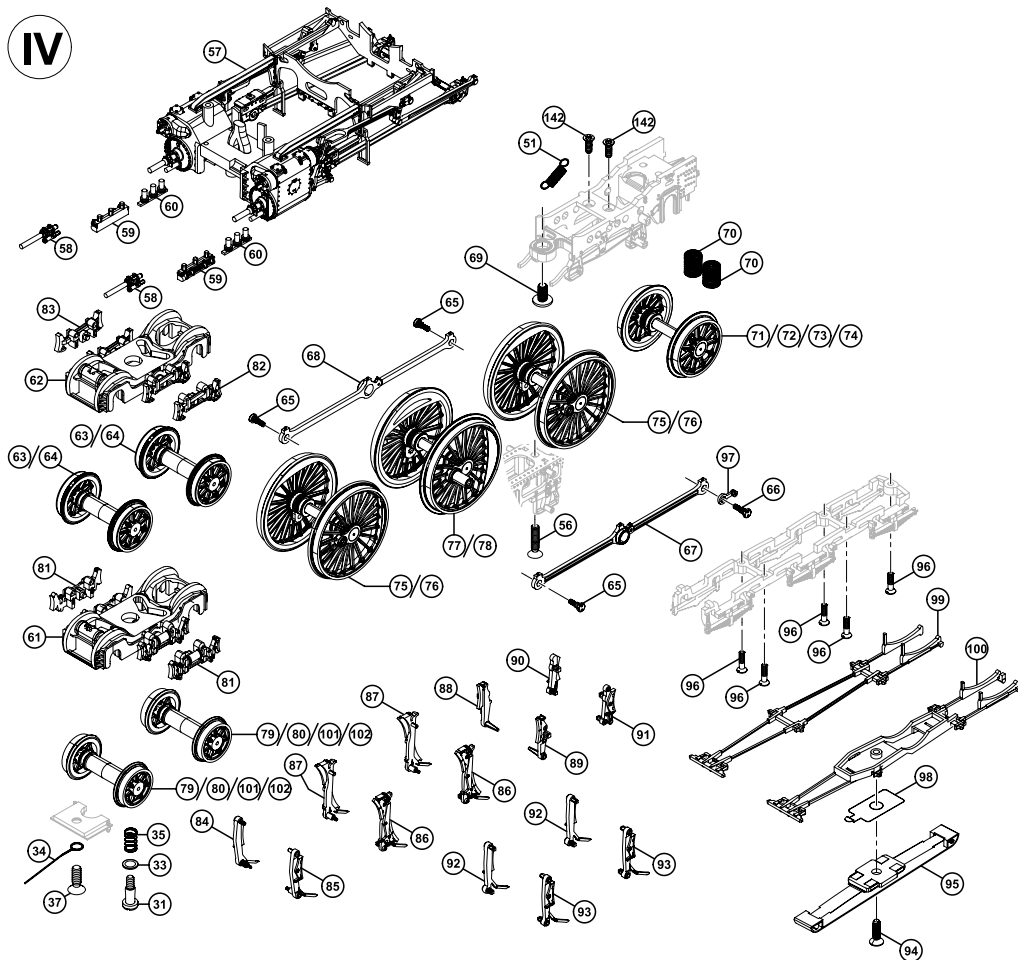

Ersatzteile / Spare Parts

IV

Pos.	Benennung	Description	Bestell Nr. Order no.	Artikelnummer/Article number											
				70092	70094	70095	70096	70099	40992	40994	40995	40996	40998	40999	
31	Schraube	Screw	0023682.00	•	•	•	•	•	•	•	•	•	•	•	•
33	Unterlegscheibe Vorläufer	Washer Trailing	0023754.00	•	•	•	•	•	•	•	•	•	•	•	•
34	Federlinie vorderes Führungsrad 1	Front Guide Wheel Spring Line 1	0023746.00	•	•	•	•	•	•	•	•	•	•	•	•
35	Druckfeder d. vord. Führungsrades	Spring for Wheelset	0023874.00	•	•	•	•	•	•	•	•	•	•	•	•